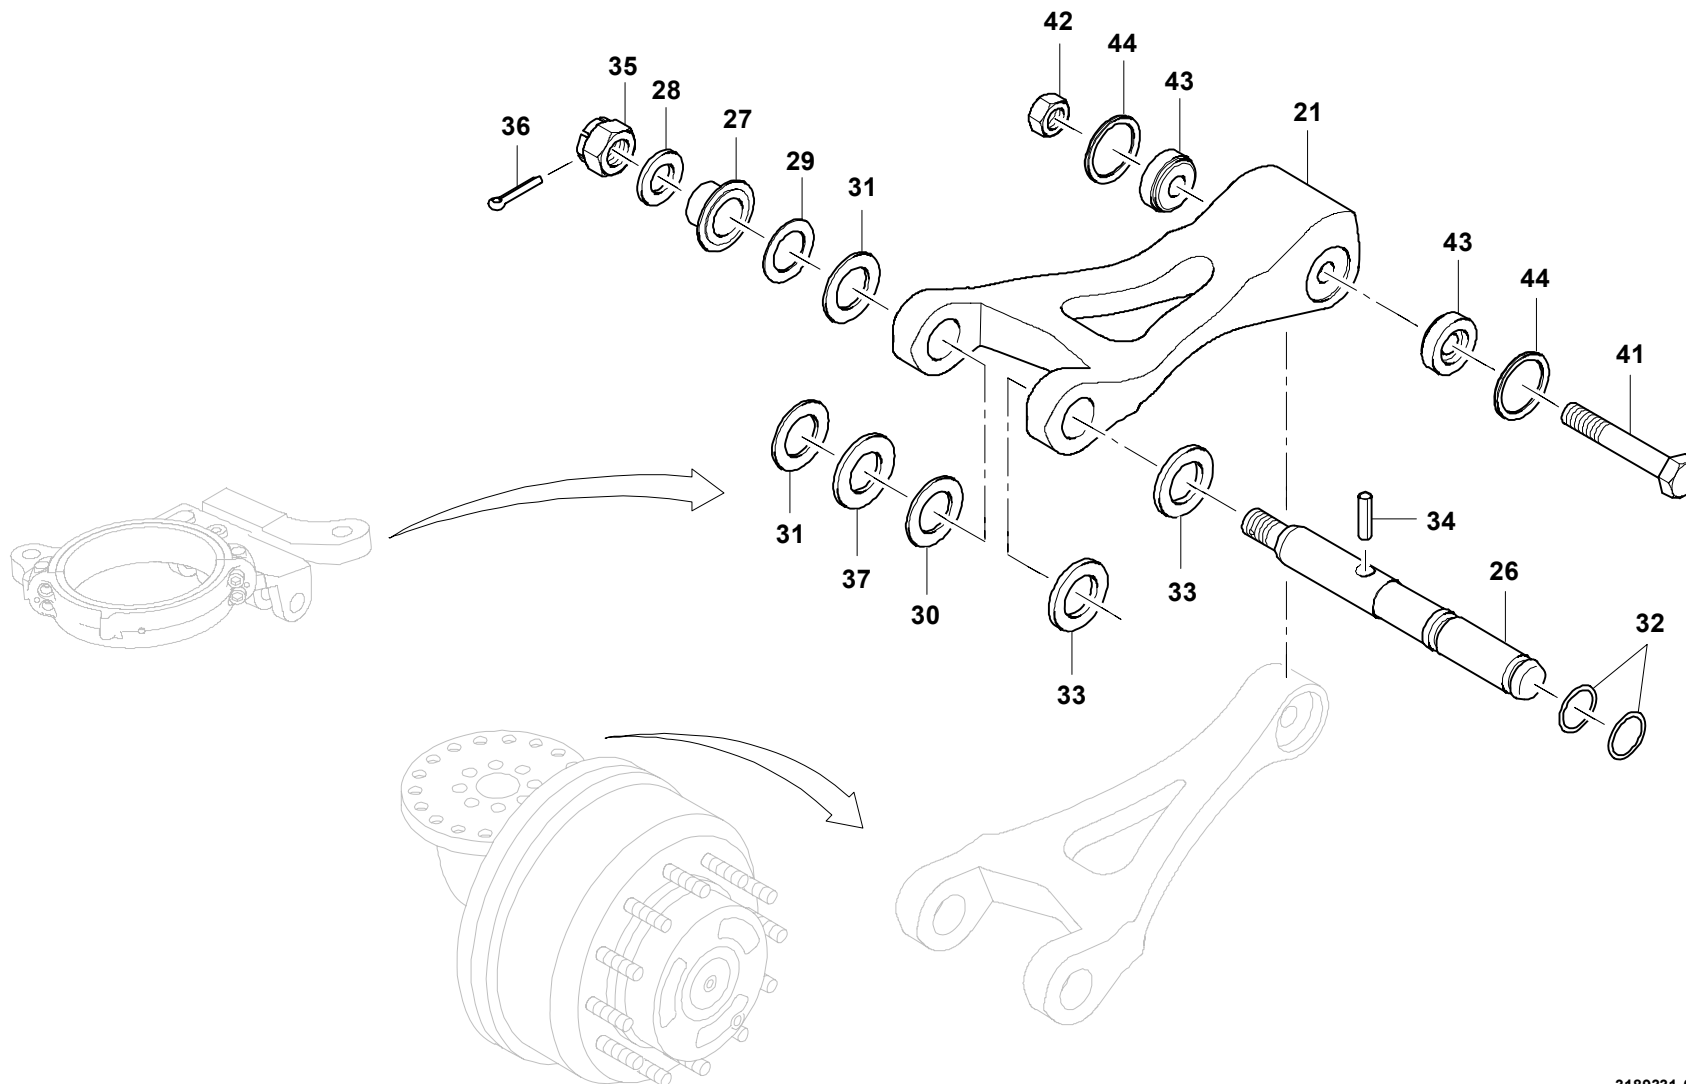

GROVELAUFRAD
RUNNING WHEELBILDТАFЕL
PICTORIAL DISPLAY

07.11

3189331-ETL #

1/3

**GMK 6400
BE 506
G 061**

GROVELAUFRAD
RUNNING WHEELBILDТАFЕL
PICTORIAL DISPLAY

07.11

3189331-ETL #

2/3

**GMK 6400
BE 506
G 061**

GROVELAUFRAD
RUNNING WHEELBILDТАFЕL
PICTORIAL DISPLAY

07.11

3189331-ETL #

3/3

**GMK 6400
BE 506
G 061**